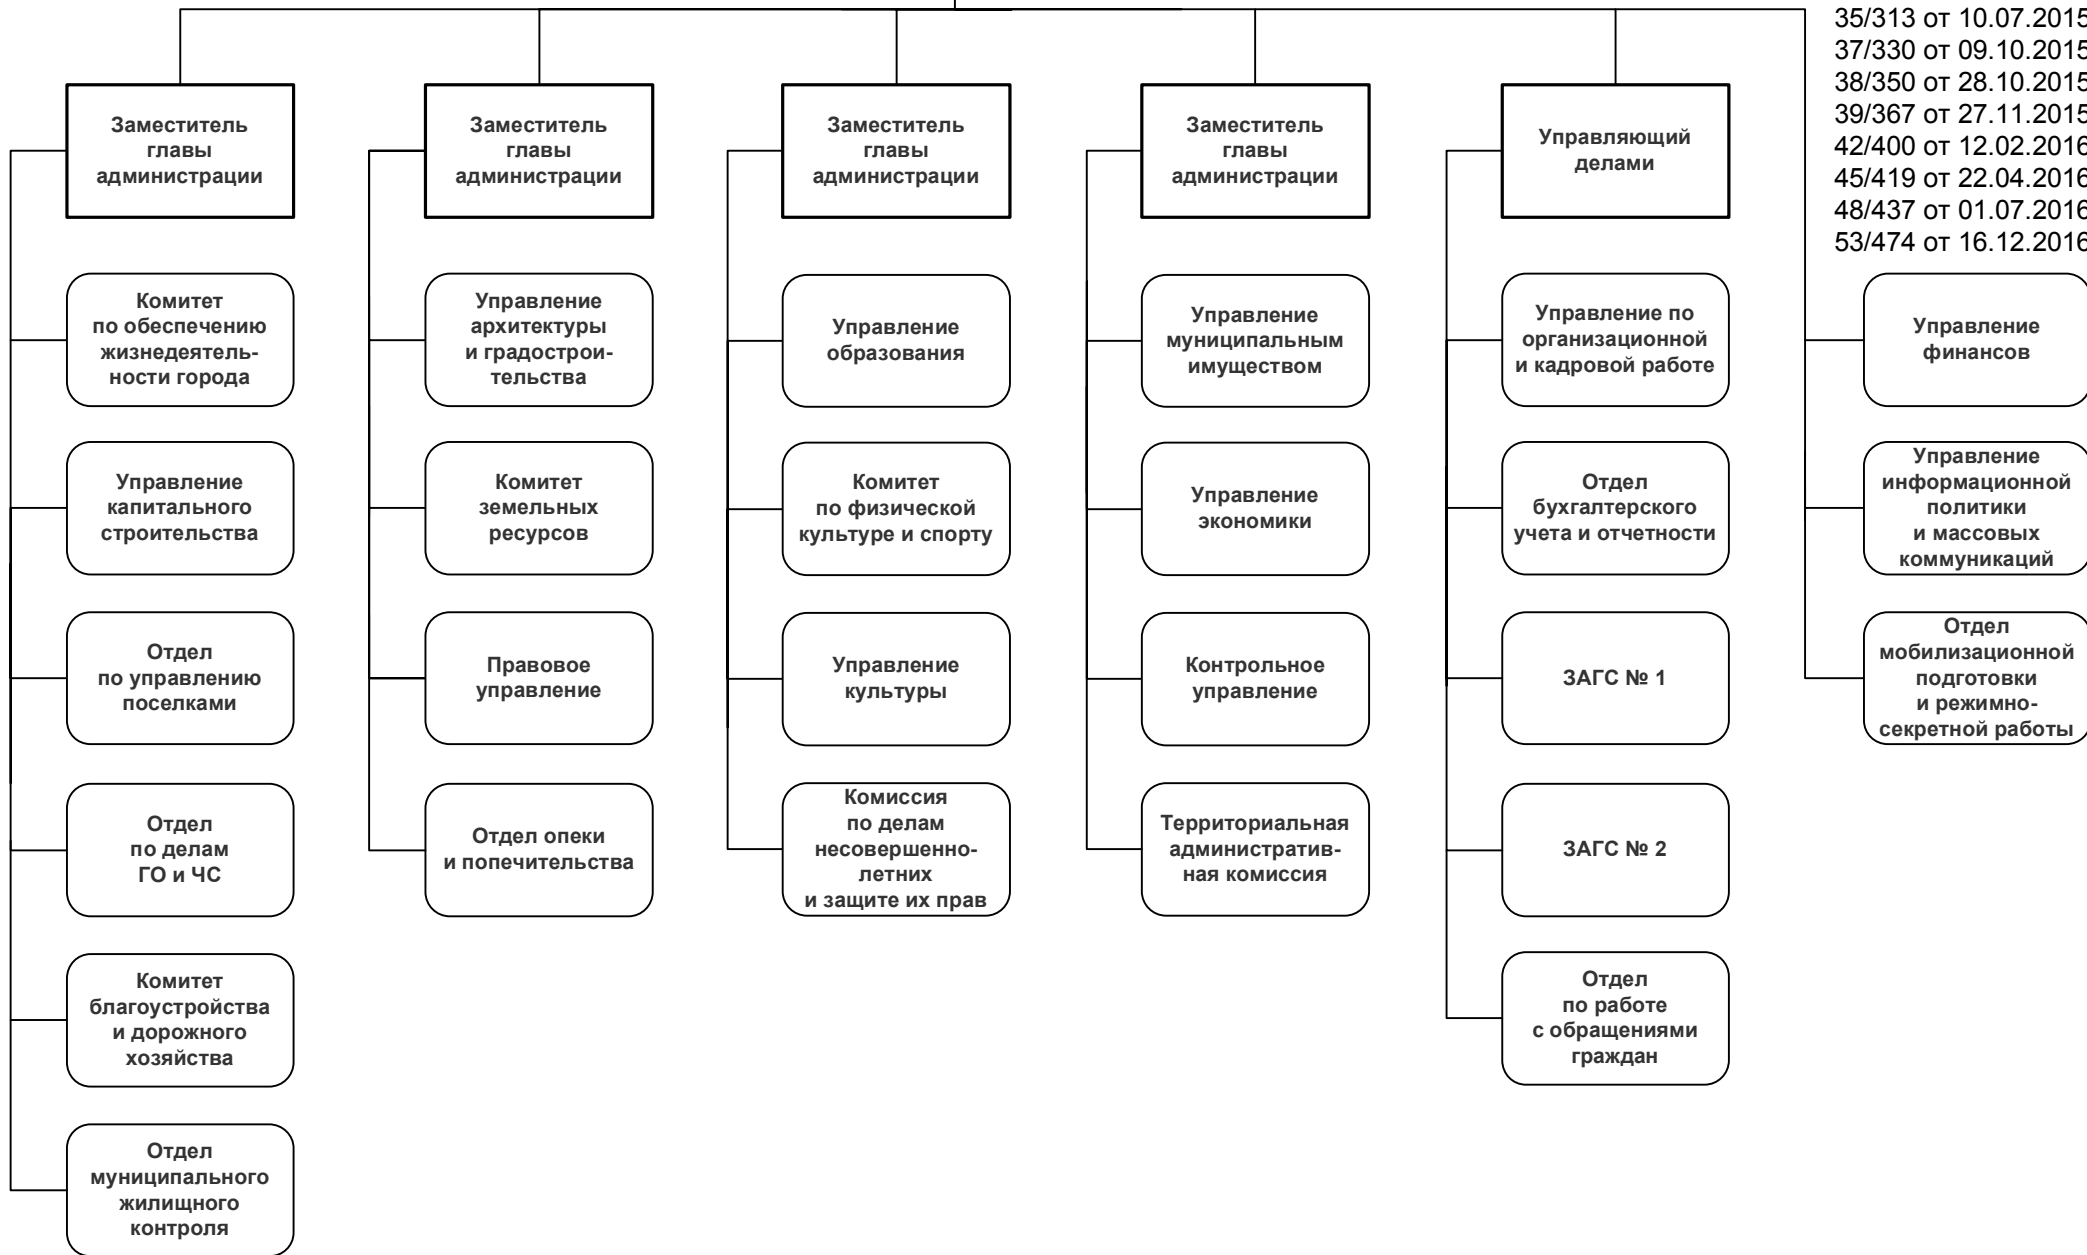

# Структура администрации городского округа – город Волжский Волгоградской области

Глава городского округа -  
город Волжский Волгоградской области

УТВЕРЖДЕНО  
Постановлением  
Волжской городской Думы  
от 15.07.2014 № 17/173  
в редакции  
19/183 от 29.08.2014  
26/234 от 12.12.2014  
31/273 от 17.04.2015  
35/313 от 10.07.2015  
37/330 от 09.10.2015  
38/350 от 28.10.2015  
39/367 от 27.11.2015  
42/400 от 12.02.2016  
45/419 от 22.04.2016  
48/437 от 01.07.2016  
53/474 от 16.12.2016