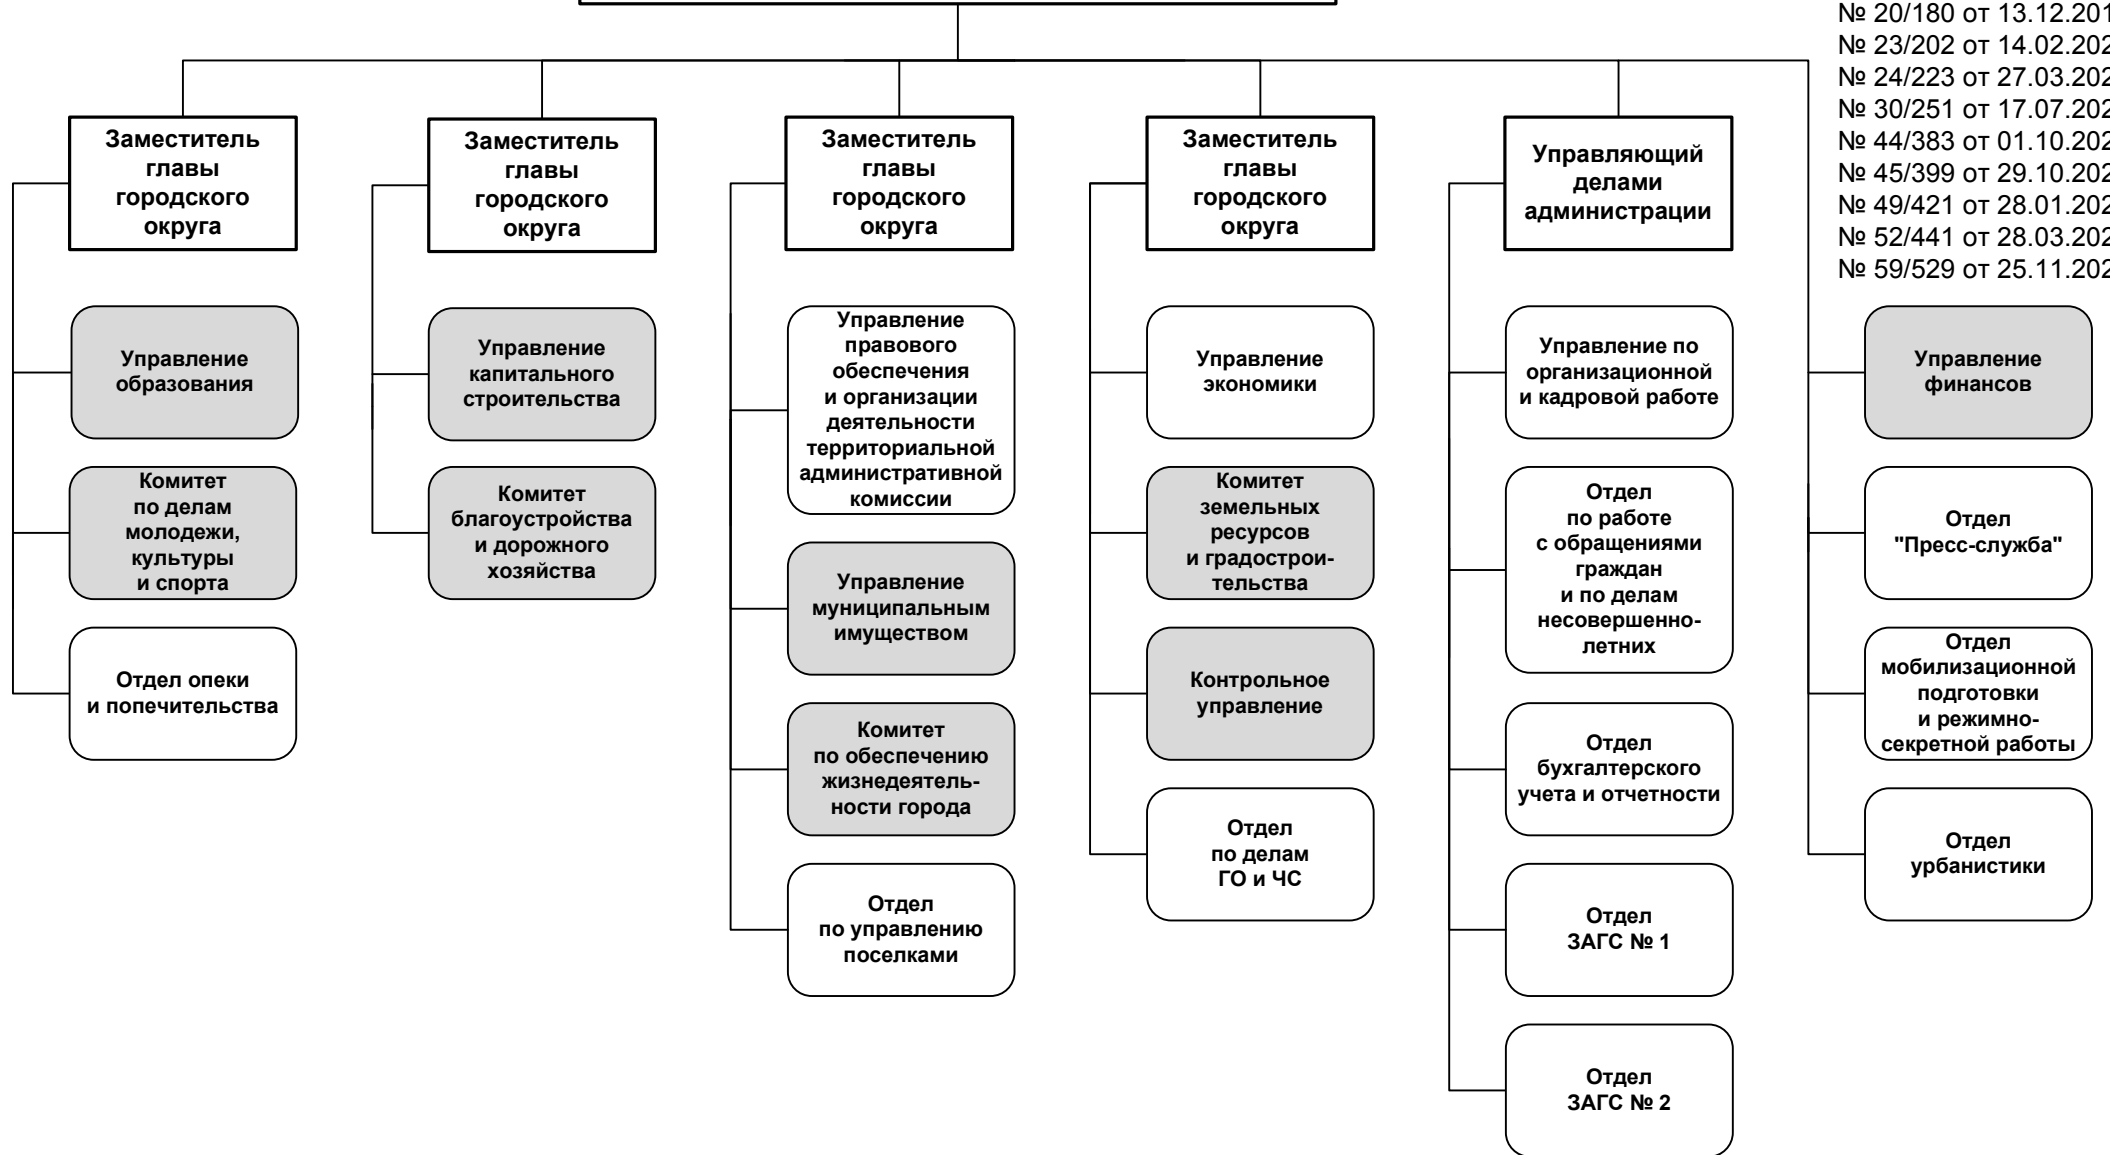

Структура администрации городского округа – город Волжский Волгоградской области

Глава городского округа –
город Волжский Волгоградской области

УТВЕРЖДЕНА
Постановлением
Волжской городской Думы
Волгоградской области
от 12.11.2019 № 18/162
(в редакции
№ 20/180 от 13.12.2019,
№ 23/202 от 14.02.2020,
№ 24/223 от 27.03.2020,
№ 30/251 от 17.07.2020,
№ 44/383 от 01.10.2021,
№ 45/399 от 29.10.2021,
№ 49/421 от 28.01.2022,
№ 52/441 от 28.03.2022,
№ 59/529 от 25.11.2022)

 - структурные подразделения с правами юридического лица